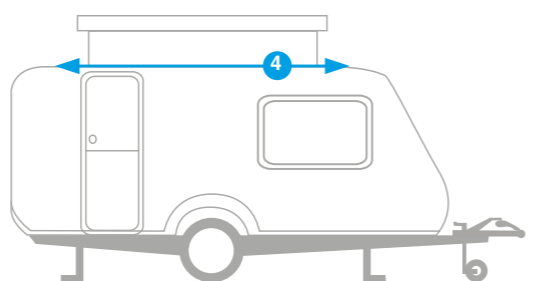

- 2 Meet de breedte van de caravan op 185 cm hoogte; de afstand van punt B horizontaal (NIET door de rail) tot aan de achterkant van de caravan op 185 cm hoogte.
- 3 Meet de hoogte van de rail vanaf de grond.

1	(A → B → C)	cm
2	=	cm
3	=	cm

Voor hefdakcaravans:

- 4 Meet ook de lengte van de 'rechte' rail, dus meet de rail van einde bocht naar begin bocht.

4 = _____ cm

Twijfelt u over de juiste maat? Heeft u een caravan ouder dan 10 jaar? Bepaal dan de juiste omloopmaat van uw caravan...