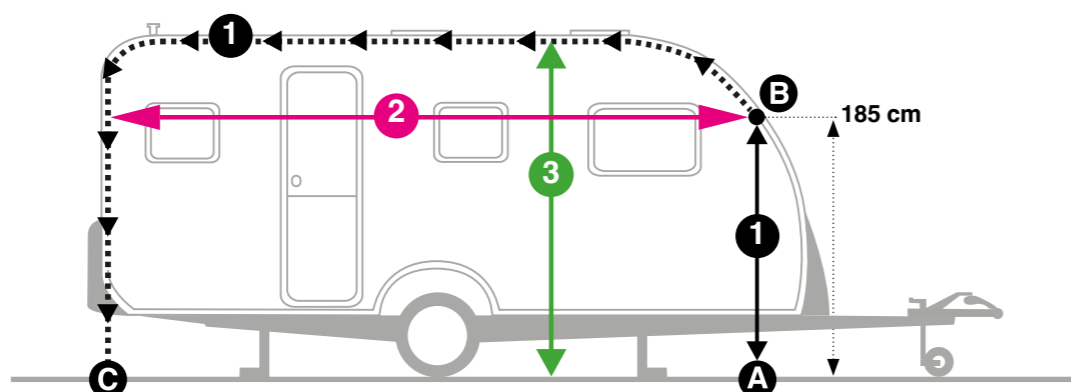

*Walker tussenmaat - maatwerkservice

Walker Maatwerkservice voor de juiste maat voor uw caravan!

Op www.walker.nl

kunt u in onze Walker database

snel de juiste

Walker omloopmaat

van uw caravan vinden!

- 1 - Zet eerst uw caravan op de uitdraaisteunen op een vlakke ondergrond.
 - Ga aan de voorkant vanaf de grond (A) 185 cm recht omhoog tot u de tentrail raakt (B).
 - Meet vanaf dat punt (B) verder door de tentrail tot op de grond aan de achterzijde (C).
 - De totale lengte van A → B → C is de exacte Walker omloopmaat van uw caravan. Kijk nu in deze brochure bij de gewenste tent in de Walker prijstabel welke omloopmaat hierbij past.

- 2 Meet de breedte van de caravan op 185 cm hoogte; de afstand van punt B horizontaal (NIET door de rail) tot aan de achterkant van de caravan op 185 cm hoogte.
- 3 Meet de hoogte van de rail vanaf de grond.

1	(A → B → C)	cm
2	=	cm
3	=	cm

Voor hefdakcaravans:

- 4 Meet ook de lengte van de 'rechte' rail, dus meet de rail van einde bocht naar begin bocht.

4 = _____ cm

Twijfelt u over de juiste maat? Heeft u een caravan ouder dan 10 jaar? Bepaal dan de juiste omloopmaat van uw caravan...